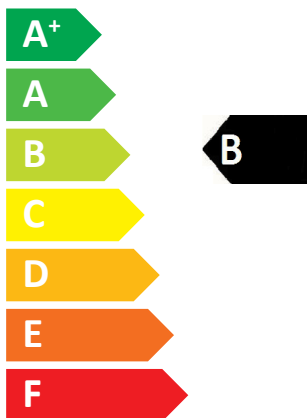

ENERG
енергия · ενεργεια

ITALTHERM

City Class 35 K

XXL

55 dB

27
kW